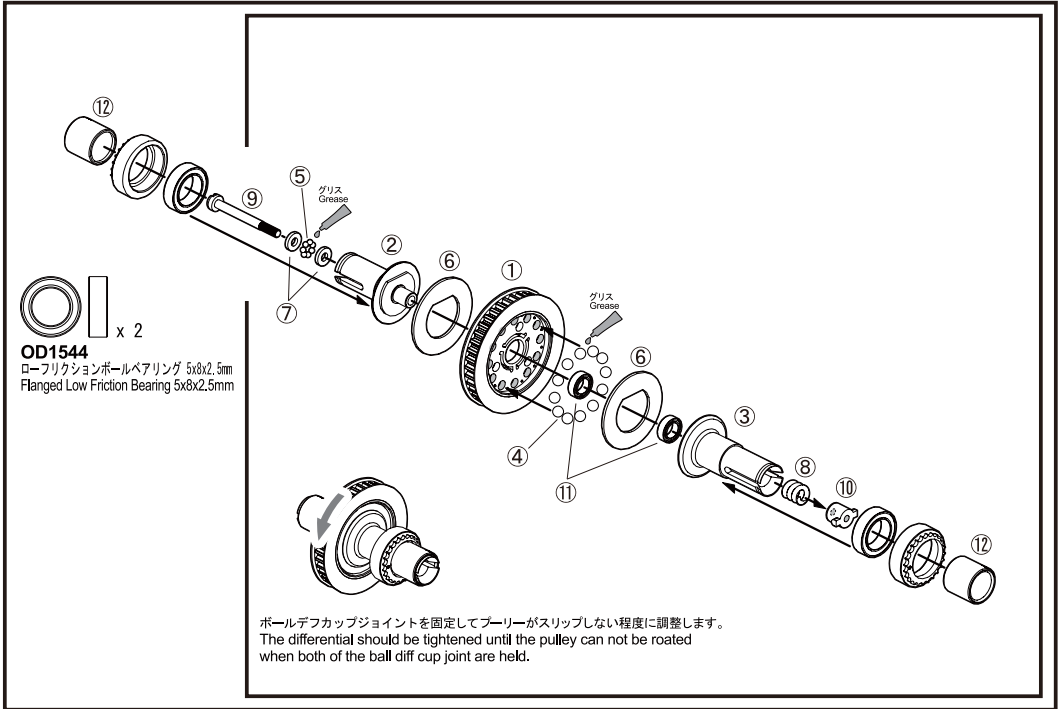

## 【セット内容】

①デフプーリー39T x 1, ②ボールデフカップジョイントA x 1, ③ボールデフカップジョイントB x 1, ④デフボール x 13, ⑤スラストボール x 7, ⑥ボールデフプレート x 2, ⑦スラストプレート x 2, ⑧ スラストスプリング x1, ⑨ボールデフスクリュー 1, ⑩スラストナット, ⑪BALL BEARING 5x8x2.5mm x2, ⑫リジッドアクスルスリーブ(ブラック) x2

## 【 SPARE PARTS 】

|        |                                   |                                       |
|--------|-----------------------------------|---------------------------------------|
| OD1457 | デフプーリーセット(33T/39T)                | Diff Pulley Set (33T/39T)             |
| OD1513 | ボールデフカップジョイント(POM/LRセット)          | Ball Diff Cup Joint (POM/LR Set)      |
| OD1514 | ボールデフプレート(2pcs)                   | Ball Diff Plate (2pcs)                |
| OD1515 | デフボール(13pcs)                      | Diff Ball (13pcs)                     |
| OD1516 | ボールデフスクリューセット                     | Differential Screw Set                |
| OD1517 | スラストベアリングセット                      | Differential Thrust Set               |
| OD1544 | ローフリクションボールベアリング 5x8x2.5mm (4pcs) | Low Friction Bearing 5x8x2.5mm (4pcs) |
| OD1962 | カップジョイントスリーブ(ブラック/2pcs)           | Cup Joint Sleeve(Black/2pcs)          |