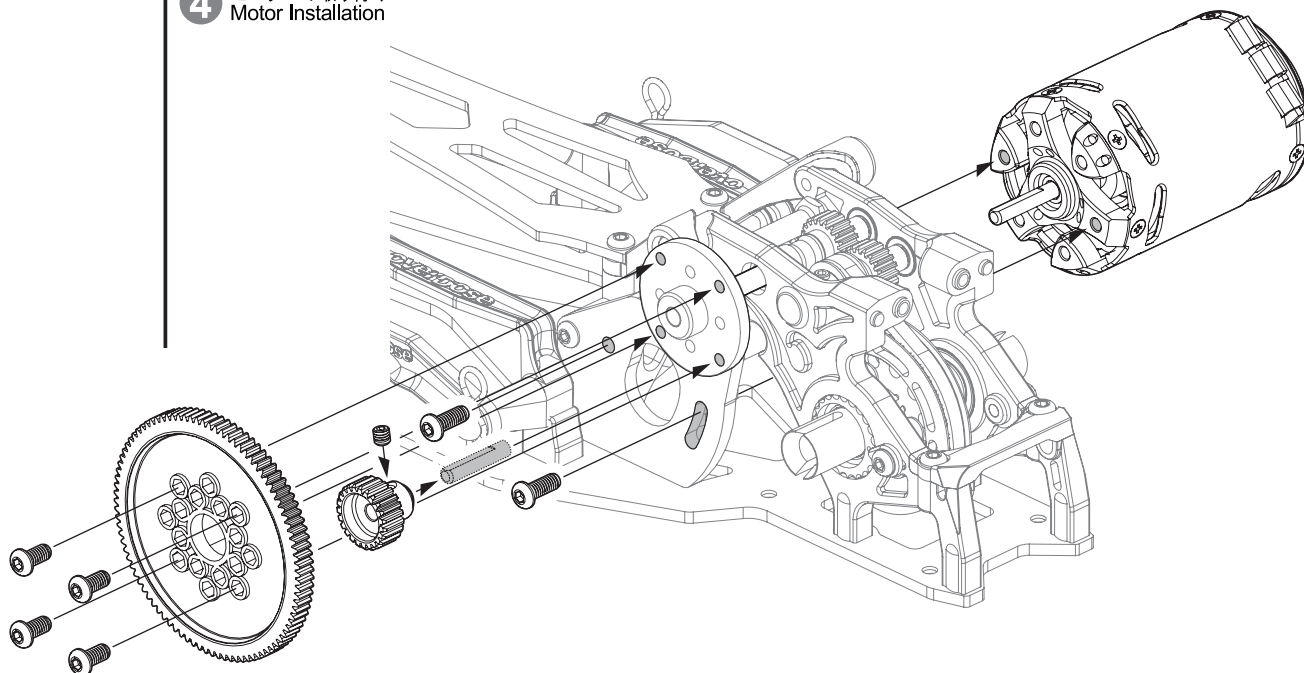

3 リヤバルクヘッドの組み立て
Rear Bulk Head Assembly

4 モーターの取り付け
Motor Installation

※商品開封後の返品には応じられませんので、予めご了承ください。
 ※上記【セット内容】以外の部品は、キット純正部品をご使用ください。

【 SPARE PARTS 】

OD2394	センタープーリー11T(For Vacula II, GALM/ブラック)	Center Pulley11T(For Vacula II, GALM/Black)
OD1028	ローフリクションボールベアリング 4x8x3mm (2pcs)	Low Friction Bearing 4x8x3mm (2pcs)
OD1555	セットスクリュー M3x3mm (10pcs)	Set Screw M3x3mm (10pcs)
OD2432	ピン 2x8mm (5pcs)	Pin 2x8mm (5pcs)