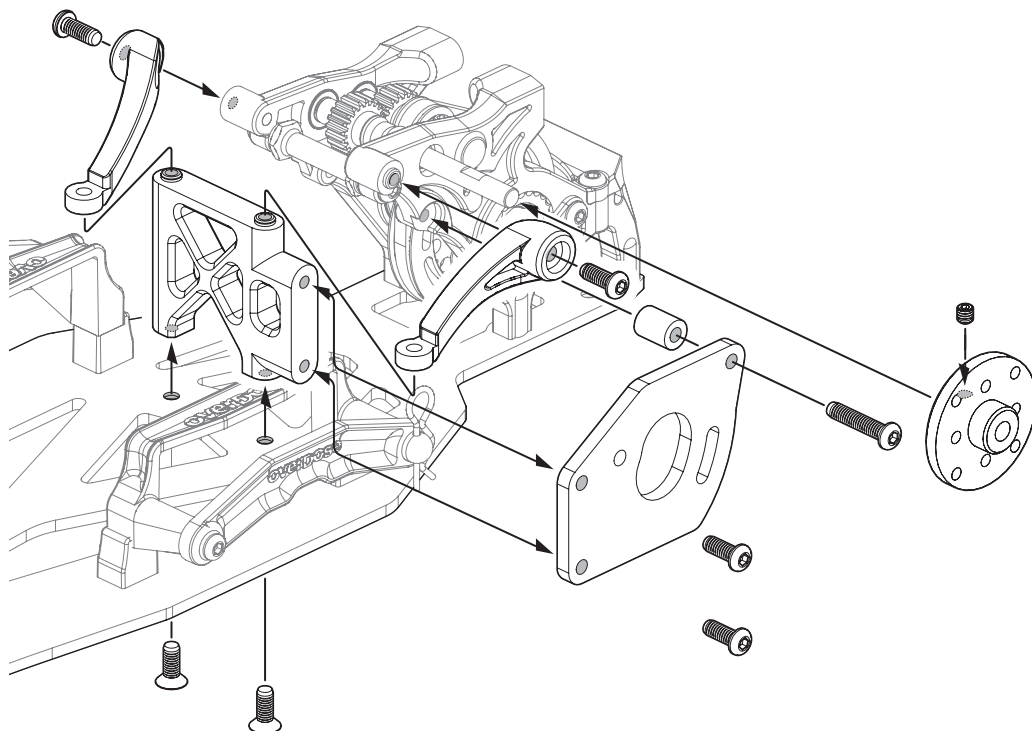

3 リヤバルクヘッドの組み立て
Rear Bulk Head Assembly

4 モーターの取り付け
Motor Installation

※商品開封後の返品には応じられませんので、予めご了承ください。
 ※上記【セット内容】以外の部品は、キット純正部品をご使用ください。

【 SPARE PARTS 】

OD2394	センタープーリー11T(For Vacula II, GALM/ブラック)	Center Pulley11T(For Vacula II, GALM/Black)
OD1028	ローフリクションボールベアリング 4x8x3mm (2pcs)	Low Friction Bearing 4x8x3mm (2pcs)
OD1555	セットスクリュー M3x3mm (10pcs)	Set Screw M3x3mm (10pcs)
OD2432	ピン 2x8mm (5pcs)	Pin 2x8mm (5pcs)