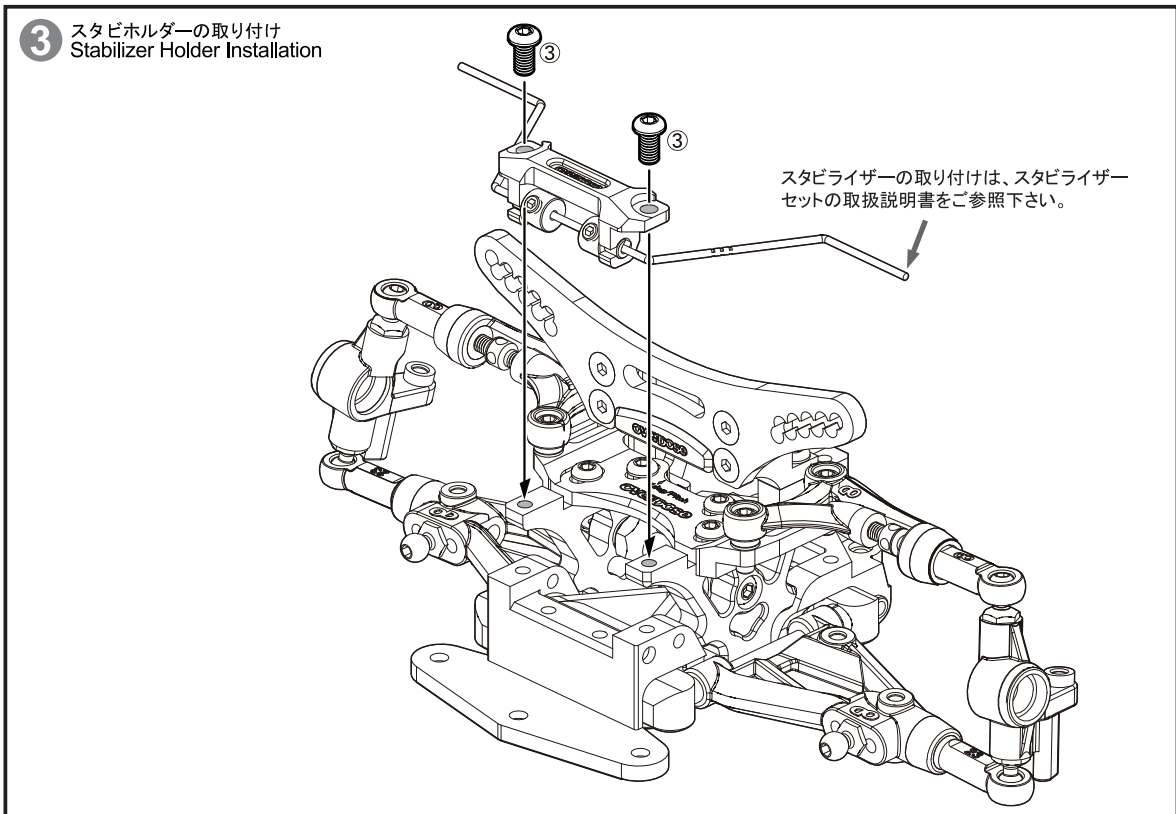

この度は、OVERDOSE 製品をお買い上げいただきまして、誠にありがとうございます。本製品の性能を十分に発揮させる為に本説明書をよくお読みになり、ご理解頂いた上でご使用ください。

【セット内容】

- ①スタビホルダー x1, ②スタビホルダーストッパー x2, ③Button Head Hex Socket Screw M3x6 x2, ④Set Screw M3x3 Silver x2

※商品開封後の返品には応じられませんので、予めご了承ください。
※上記【セット内容】以外の部品は、キット純正部品をご使用ください。

【SPARE PARTS】

OD1545	ボタンヘッドソケットスクリュー M3x6mm (10pcs)	Button Head Socket Screw M3x6mm (10pcs)
OD1555	セットスクリュー M3x3mm (10pcs)	Set Screw M3x3mm (10pcs)