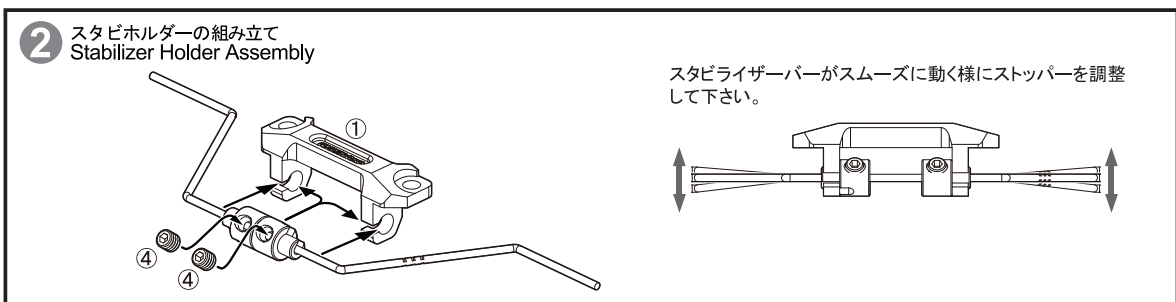

この度は、OVERDOSE 製品をお買い上げいただきまして、誠にありがとうございます。本製品の性能を十分に発揮させる為に本説明書をよくお読みになり、ご理解頂いた上でご使用ください。

【セット内容】

- ①スタビホルダー x1, ②スタビホルダーストッパー x2, ③Button Head Hex Socket Screw M3x6 x2, ④Set Screw M3x3 Silver x2

※商品開封後の返品には応じられませんので、予めご了承ください。
※上記【セット内容】以外の部品は、キット純正部品をご使用ください。

【SPARE PARTS】

OD1545	ボタンヘッドソケットスクリュー M3x6mm (10pcs)	Button Head Socket Screw M3x6mm (10pcs)
OD1555	セットスクリュー M3x3mm (10pcs)	Set Screw M3x3mm (10pcs)