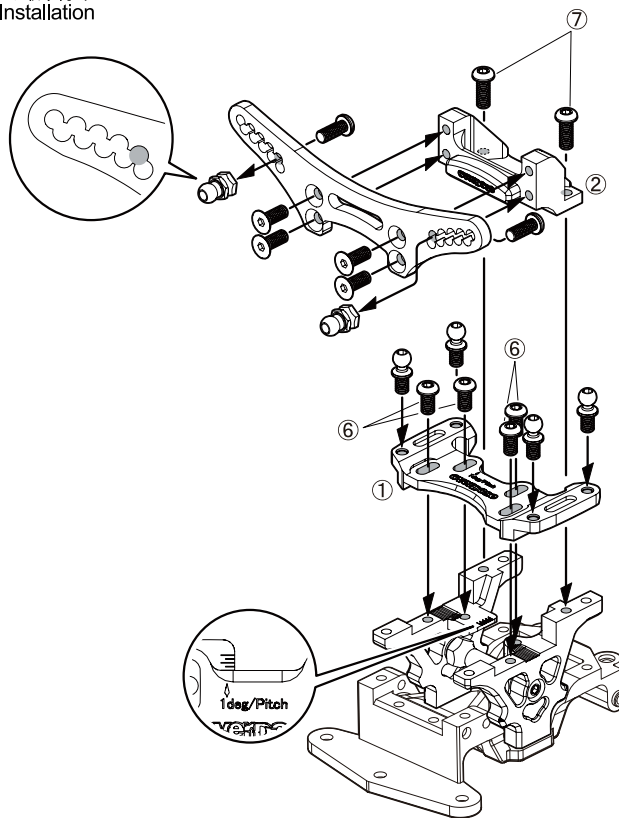

この度は、OVERDOSE 製品をお買い上げいただきまして、誠にありがとうございます。本製品の性能を十分に発揮させる為の本説明書をよくお読みになり、ご理解頂いた上でご使用ください。

【セット内容】

- ①アルミアッパーアームマウント x1, ②アルミショックマウント x1, ③アルミロアバルクヘッド R x1, ④アルミロアバルクヘッド L x1, ⑤センターマウントタワーバー x1, ⑥Button Head Hex Socket Screw M3x6 x4, ⑦Button Head Hex Socket Screw M3x8 x4

x 2  
⑦OD1546  
ボタンヘッドソケットスクリュー M3x8mm  
Button Head Socket Screw M3x8mm

① フロントバルクヘッドの取り付け  
Front Bulk Head Installation

x 4  
⑥OD1545  
ボタンヘッドソケットスクリュー M3x6mm  
Button Head Socket Screw M3x6mm

x 2  
⑦OD1546  
ボタンヘッドソケットスクリュー M3x8mm  
Button Head Socket Screw M3x8mm

② フロントショックタワーの取り付け  
Front Shock Tower Installation

※商品開封後の返品には応じられませんので、予めご了承ください。  
※上記【セット内容】以外の部品は、キット純正部品をご使用ください。

【 SPARE PARTS 】

OD1545	ボタンヘッドソケットスクリュー M3x6mm (10pcs)	Button Head Socket Screw M3x6mm (10pcs)
OD1546	ボタンヘッドソケットスクリュー M3x8mm (10pcs)	Button Head Socket Screw M3x8mm (10pcs)