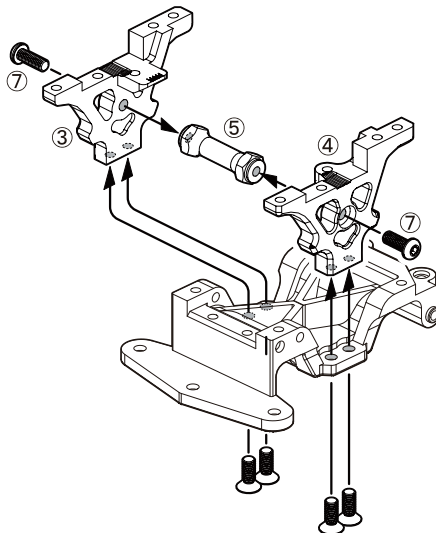

この度は、OVERDOSE 製品をお買い上げいただきまして、誠にありがとうございます。本製品の性能を十分に発揮させる為の本説明書をよくお読みになり、ご理解頂いた上でご使用ください。

【セット内容】

- ①アルミアッパーアームマウント x1, ②アルミショックマウント x1, ③アルミロアバルクヘッド R x1, ④アルミロアバルクヘッド L x1, ⑤センターマウントタワーバー x1, ⑥Button Head Hex Socket Screw M3x6 x4, ⑦Button Head Hex Socket Screw M3x8 x4

x 2  
⑦OD1546  
ボタンヘッドソケットスクリュー M3x8mm  
Button Head Socket Screw M3x8mm

① フロントバルクヘッドの取り付け  
Front Bulk Head Installation

x 4  
⑥OD1545  
ボタンヘッドソケットスクリュー M3x6mm  
Button Head Socket Screw M3x6mm

x 2  
⑦OD1546  
ボタンヘッドソケットスクリュー M3x8mm  
Button Head Socket Screw M3x8mm

② フロントショックタワーの取り付け  
Front Shock Tower Installation

※商品開封後の返品には応じられませんので、予めご了承ください。  
※上記【セット内容】以外の部品は、キット純正部品をご使用ください。

【 SPARE PARTS 】

OD1545	ボタンヘッドソケットスクリュー M3x6mm (10pcs)	Button Head Socket Screw M3x6mm (10pcs)
OD1546	ボタンヘッドソケットスクリュー M3x8mm (10pcs)	Button Head Socket Screw M3x8mm (10pcs)