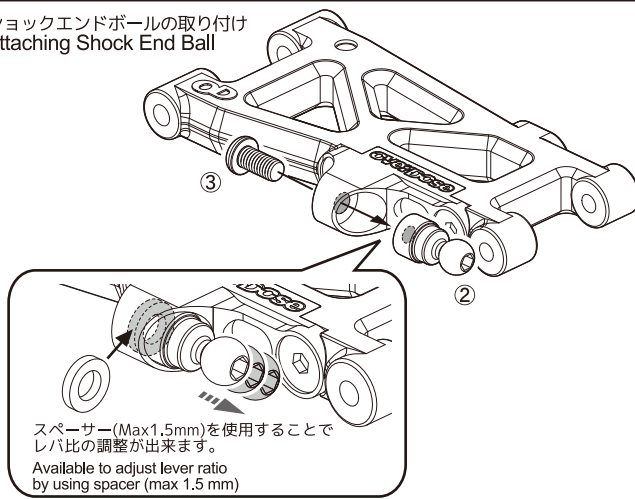

この度は、OVERDOSE 製品をお買い上げいただきまして、誠にありがとうございます。
本製品の性能を十分に発揮させる為に本説明書をよくお読みになり、ご理解頂いた上でご使用ください。

【セット内容】

①アルミショックアジャストブロックType-2 x 2, ②ショックエンドボール4.8x9 x 2, ③Button Head Hex Socket Screw M3x6 Black x 2, ④Flat Head Hex Socket Screw M3x8 Black x 4

④OD1551
フラットヘッドソケット
スクリュー M3x8mm
Flat Head Socket Screw M3x8mm

1 アルミショックアジャストブロックの取り付け Attaching Aluminum Shock Adjust Block

③OD1545
ボタンヘッドソケット
スクリュー M3x6mm
Button Head Socket Screw M3x6mm

②OD2252
ショックエンドボール 4.8x9
Shock End Ball 4.8x9

2 ショックエンドボールの取り付け Attaching Shock End Ball

※商品開封後の返品には応じられませんので、予めご了承ください。
※上記【セット内容】以外の部品は、キット純正部品をご使用ください。

【 SPARE PARTS 】

| | |
|--|---|
| OD1545 ボタンヘッドソケットスクリュー M3x6mm (10pcs) | Button Head Socket Screw M3x6mm (10pcs) |
| OD1551 フラットヘッドソケットスクリュー M3x8mm (10pcs) | Flat Head Socket Screw M3x8mm (10pcs) |