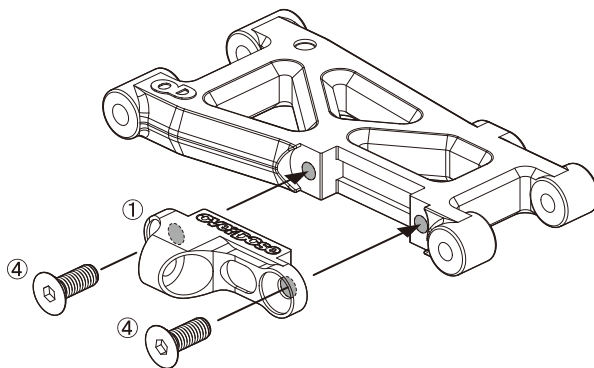

この度は、OVERDOSE 製品をお買い上げいただきまして、誠にありがとうございます。
本製品の性能を十分に発揮させる為に本説明書をよくお読みになり、ご理解頂いた上でご使用ください。

【セット内容】

①アルミショックアジャストブロックType-2 x 2, ②ショックエンドボール4.8x9 x 2, ③Button Head Hex Socket Screw M3x6 Black x 2, ④Flat Head Hex Socket Screw M3x8 Black x 4

④OD1551
フラットヘッドソケット
スクリュー M3x8mm
Flat Head Socket Screw M3x8mm

1 アルミショックアジャストブロックの取り付け Attaching Aluminum Shock Adjust Block

③OD1545
ボタンヘッドソケット
スクリュー M3x6mm
Button Head Socket Screw M3x6mm

②OD2252
ショックエンドボール 4.8x9
Shock End Ball 4.8x9

2 ショックエンドボールの取り付け Attaching Shock End Ball

※商品開封後の返品には応じられませんので、予めご了承ください。
※上記【セット内容】以外の部品は、キット純正部品をご使用ください。

【 SPARE PARTS 】

| | |
|--|---|
| OD1545 ボタンヘッドソケットスクリュー M3x6mm (10pcs) | Button Head Socket Screw M3x6mm (10pcs) |
| OD1551 フラットヘッドソケットスクリュー M3x8mm (10pcs) | Flat Head Socket Screw M3x8mm (10pcs) |